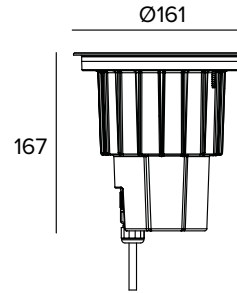

E015ZMH830ELASS | KEPLERO 160 Zoom

Proiettore compatto da incasso orientabile equipaggiato con sorgenti a LED

I valori fotometrici dell'apparecchio sono consultabili nelle pagine successive

Le quote riportate sul disegno sono espresse in mm.